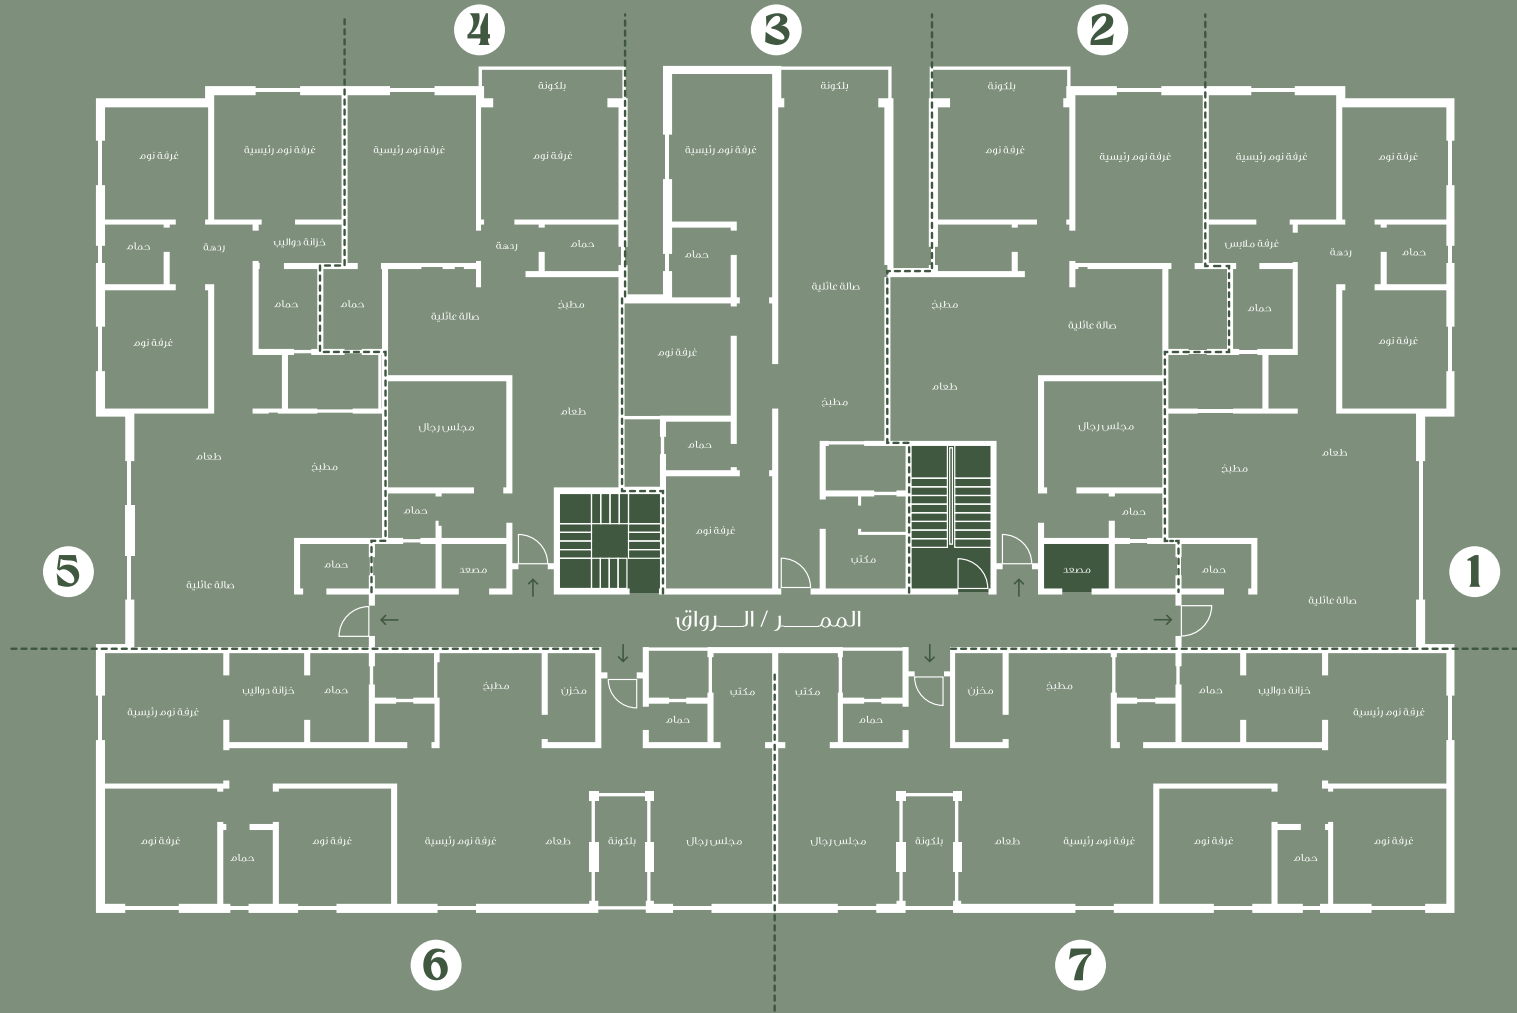

# تقسيم الطوابق

طوابق الوحدات

تمنحك اليم ريزيدنس الاختيار بين أربع طوابق ممتازة التصميم

**Alyem  
Residence**

JAWHARAT AL HAMRA **RESIDENCE**  
ALYEM REAL ESTATE DEVELOPMENT

طوابق الوحدات / مساحة كل طابق : 1231.85 متر مربع